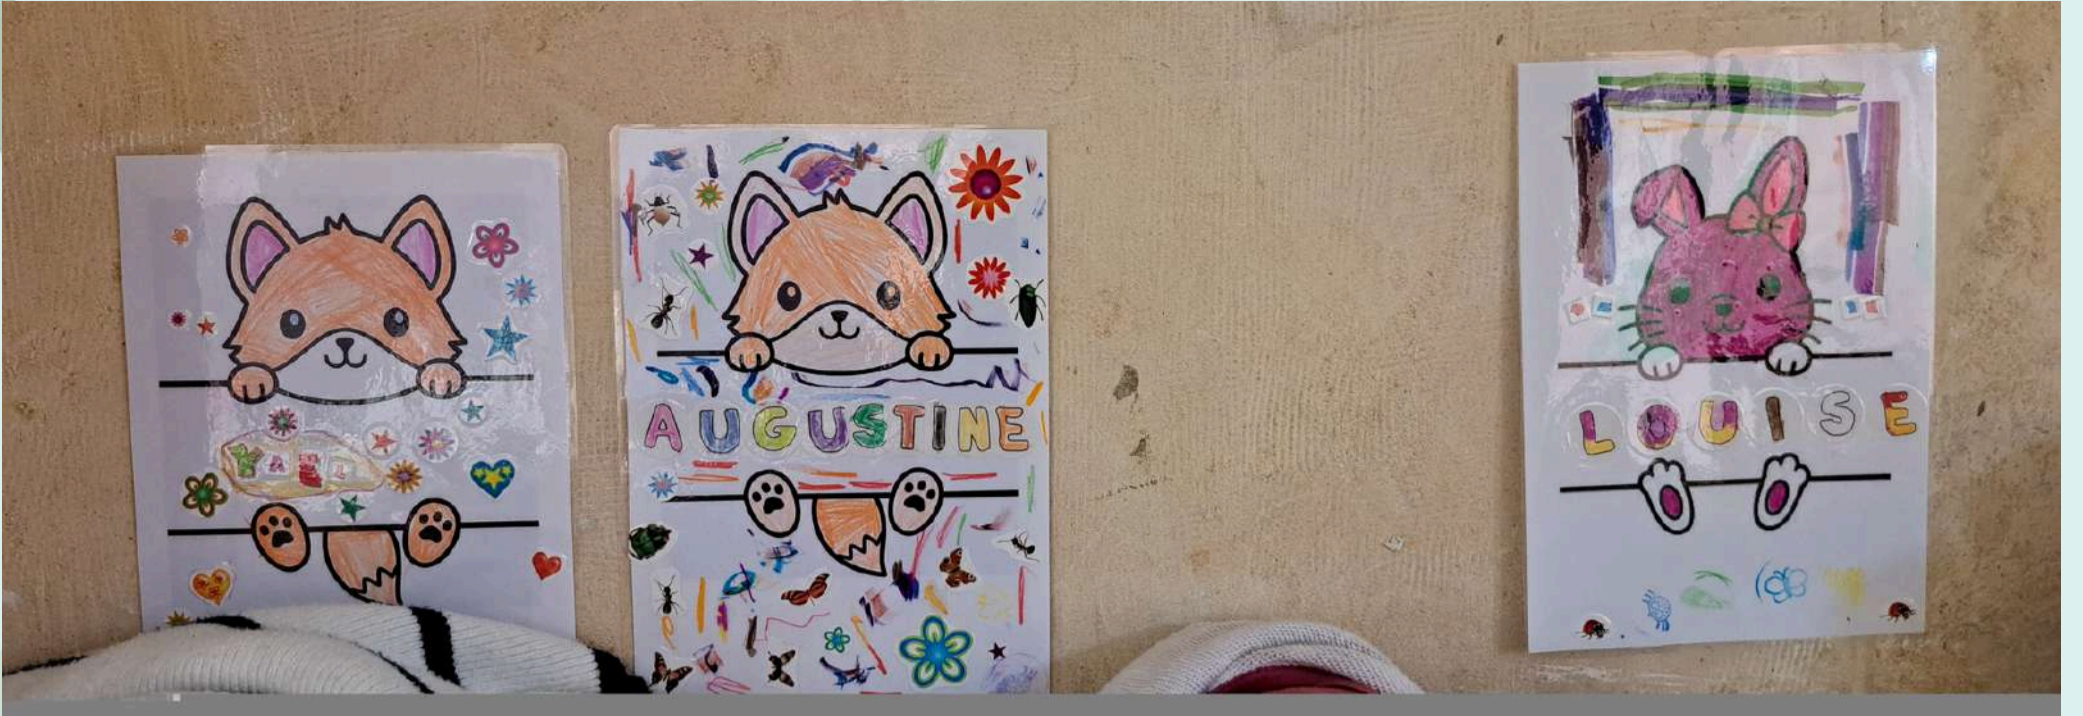

A bright yellow sun with rays is positioned at the top right, flanked by two light blue, stylized clouds. The background is a light green gradient.

Centre de loisirs de
**BERNEUIL-
SUR-AISNE**

A dark green banner with a slight curve, containing white text.

Du 13 au 17 Avril 2026

Vous saviez qu'il y a une fée des bois à
Berneuil sur Aisne?

Tous les matins elle ne laissait un
message pour nous demander de
l'aide et surtout retrouver ses noisettes
et ses noix en or!

Nous avons donc arpenté tout le
village pour retrouver son trésor, et
allé lui le déposer dans la clairière
de Berneuil.

Solène est la seule à l'avoir
aperçue... quelle chance!!

*Rencontre avec Théodore
et Galopin*

Pause relaxation

La fée des bois et son trésor

BONNES VACANCES